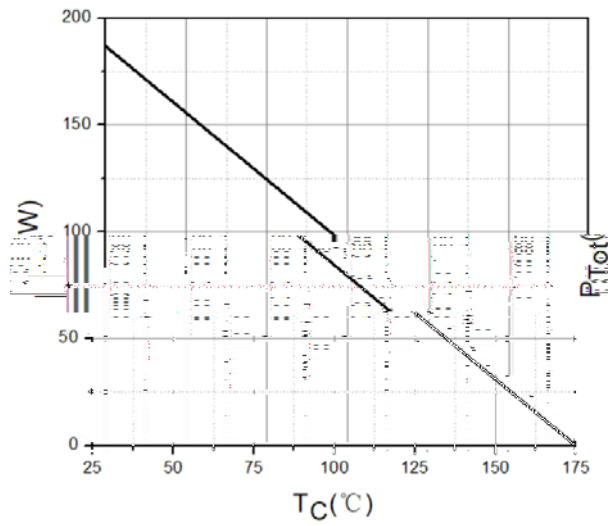

°C

TO-247AB			
	Dim	Min	Max
	A	4.8	5.2
1	A1	2.21	2.6
5	A2	1.85	2.15
	b	1	1.4
1	b2	1.91	2.2
	C	0.5	0.7
3	D	20.7	21.3
5	D1	16.25	16.8
1	E	15.5	16.1
3	E1	11.1	11.6
	5.2	E2	4.8
	2.7	E3	2.3
2	20.22	L	19.6
	4.3	L1	-
	3.8	phi P	3.4
	7.3	phi P1	
	6.15TYP	S	
	5.44TYP	H1	