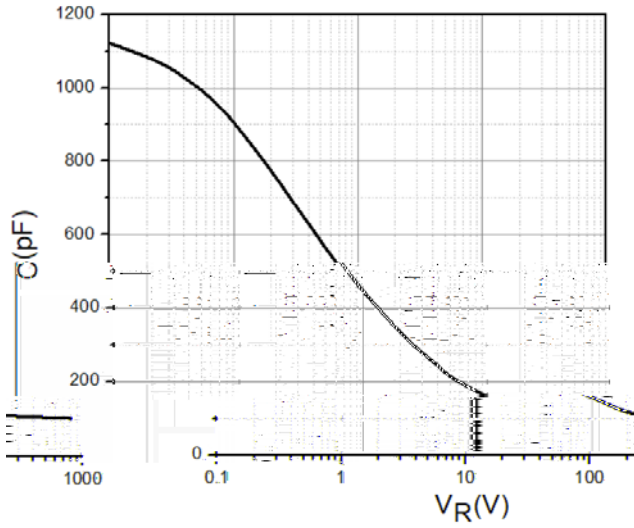

°C

TO-247AB			
	Dim	Min	Max
	A	4.8	5.2
1	A1	2.21	2.6
5	A2	1.85	2.15
	b	1	1.4
1	b2	1.91	2.2
	C	0.5	0.7
3	D	20.7	21.3
5	D1	16.25	16.8
1	E	15.5	16.1
3	E1	11.1	11.6
	5.2	E2	4.8
	2.7	E3	2.3
2	20.22	L	19.6
	4.3	L1	-
	3.8	phi P	3.4
	7.3	phi P1	
	6.15TYP	S	
	5.44TYP	H1	