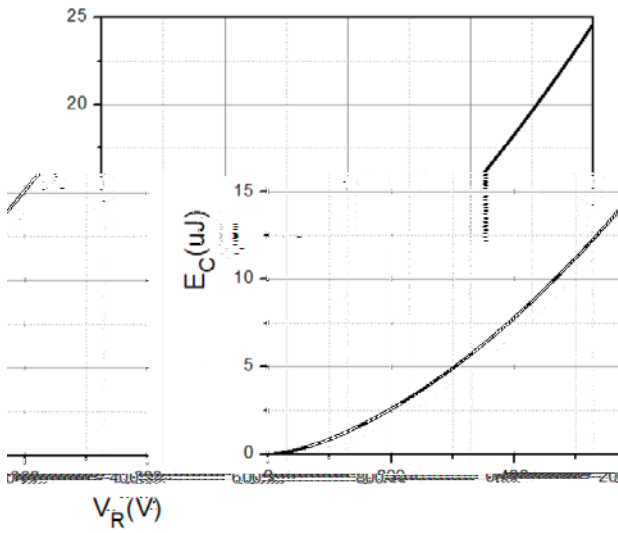

°C

TO-247AB			
	Dim	Min	Max
	A	4.8	5.2
1	A1	2.21	2.6
5	A2	1.85	2.15
	b	1	1.4
1	b2	1.91	2.2
	C	0.5	0.7
3	D	20.7	21.3
5	D1	16.25	16.8
1	E	15.5	16.1
3	E1	11.1	11.6
	5.2	E2	4.8
	2.7	E3	2.3
2	20.22	L	19.6
	4.3	L1	-
	3.8	phi P	3.4
	7.3	phi P1	
	6.15TYP	S	
	5.44TYP	H1	