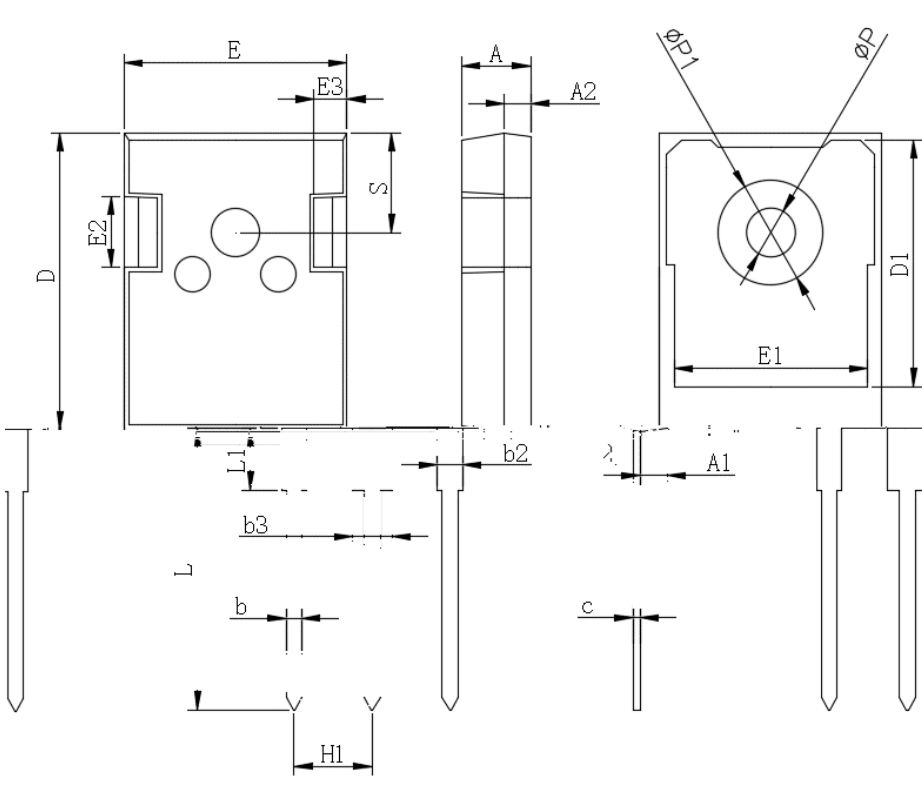

°C

TO-247AB			
	Dim	Min	Max
	A	4.8	5.2
1	A1	2.21	2.6
5	A2	1.85	2.15
	b	1	1.4
1	b2	1.91	2.2
	C	0.5	0.7
3	D	20.7	21.3
5	D1	16.25	16.8
1	E	15.5	16.1
3	E1	11.1	11.6
	5.2	E2	4.8
	2.7	E3	2.3
2	20.22	L	19.6
	4.3	L1	-
	3.8	phi P	3.4
	7.3	phi P1	
	6.15TYP	S	
	5.44TYP	H1	