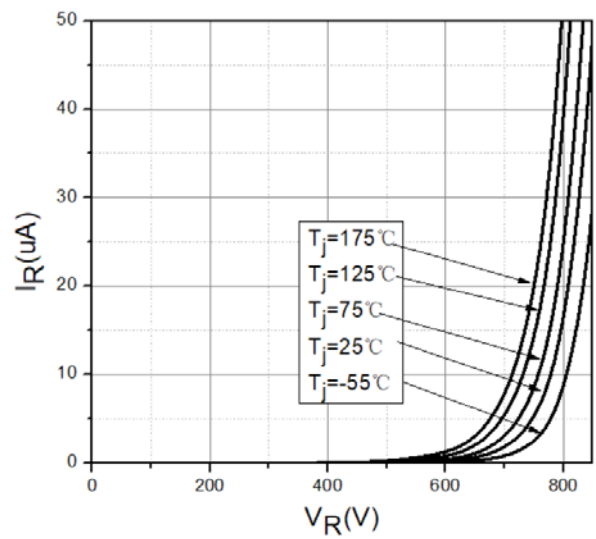

°C

TO-247AB			
	Dim	Min	Max
	A	4.8	5.2
1	A1	2.21	2.6
5	A2	1.85	2.15
	b	1	1.4
1	b2	1.91	2.2
	C	0.5	0.7
3	D	20.7	21.3
5	D1	16.25	16.8
1	E	15.5	16.1
3	E1	11.1	11.6
	5.2	E2	4.8
	2.7	E3	2.3
2	20.22	L	19.6
	4.3	L1	-
	3.8	phi P	3.4
	7.3	phi P1	
	6.15TYP	S	
	5.44TYP	H1	