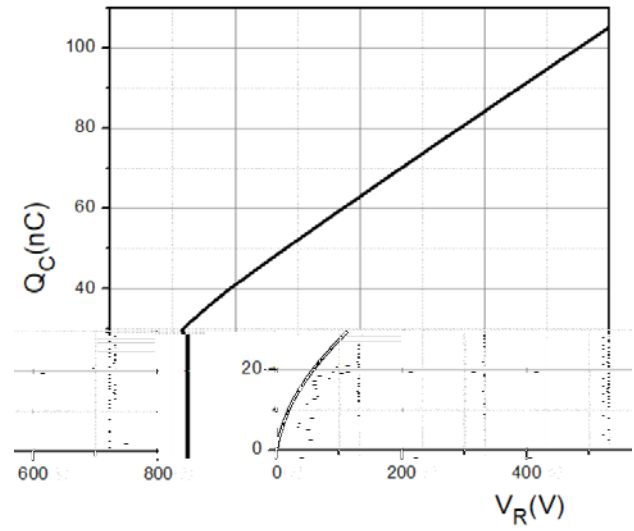

°C

TO-247AB			
	Dim	Min	Max
	A	4.8	5.2
1	A1	2.21	2.6
5	A2	1.85	2.15
	b	1	1.4
1	b2	1.91	2.2
	C	0.5	0.7
3	D	20.7	21.3
5	D1	16.25	16.8
1	E	15.5	16.1
3	E1	11.1	11.6
	5.2	E2	4.8
	2.7	E3	2.3
2	20.22	L	19.6
	4.3	L1	-
	3.8	phi P	3.4
	7.3	phi P1	
	6.15TYP	S	
	5.44TYP	H1	