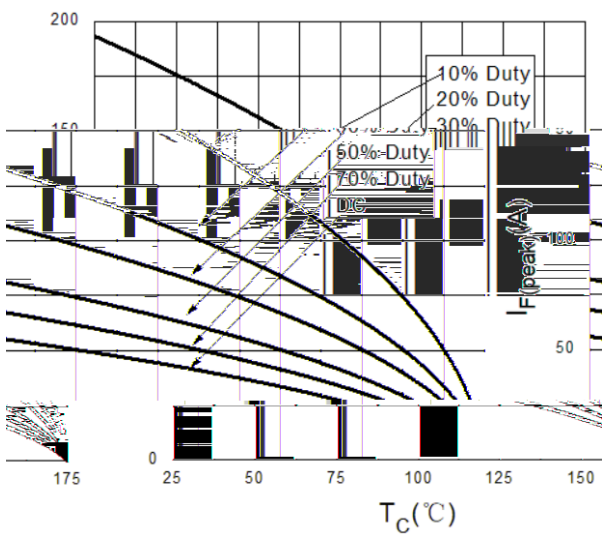

°C

TO-247AB			
	Dim	Min	Max
	A	4.8	5.2
1	A1	2.21	2.6
5	A2	1.85	2.15
	b	1	1.4
1	b2	1.91	2.2
	C	0.5	0.7
3	D	20.7	21.3
5	D1	16.25	16.8
1	E	15.5	16.1
3	E1	11.1	11.6
	5.2	E2	4.8
	2.7	E3	2.3
2	20.22	L	19.6
	4.3	L1	-
	3.8	phi P	3.4
	7.3	phi P1	
	6.15TYP	S	
	5.44TYP	H1	