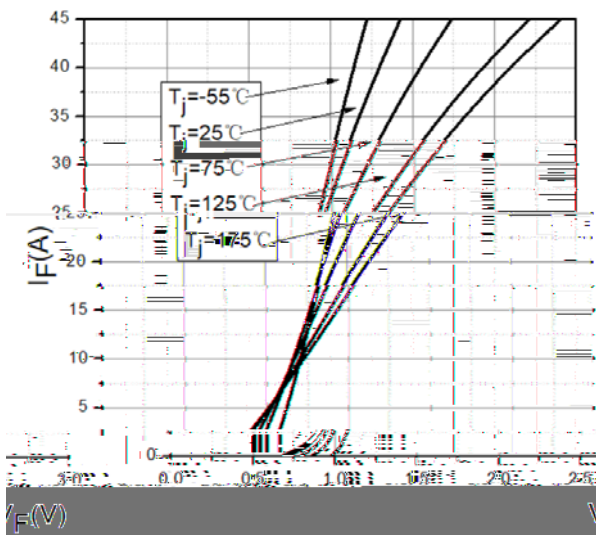

°C

TO-247AB			
	Dim	Min	Max
	A	4.8	5.2
1	A1	2.21	2.6
5	A2	1.85	2.15
	b	1	1.4
1	b2	1.91	2.2
	C	0.5	0.7
3	D	20.7	21.3
5	D1	16.25	16.8
1	E	15.5	16.1
3	E1	11.1	11.6
	5.2	E2	4.8
	2.7	E3	2.3
2	20.22	L	19.6
	4.3	L1	-
	3.8	phi P	3.4
	7.3	phi P1	
	6.15TYP	S	
	5.44TYP	H1	