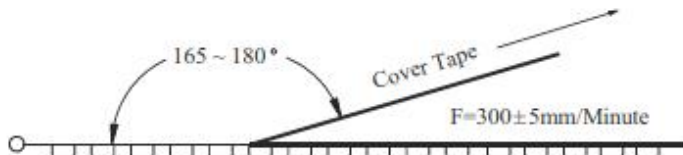

/

/

					±
		±			
		±			
		±			
		±			

			± ±
			± ± ±
			± ± ±

8. /

11. /
/

ITEM	W	A0	B0	K1	K0	P	F	E	D0	D1	P0	P2	T
DIM	12.0	$4.38^{+0.30/-0.30}$	$5.70^{+0.10/-0.10}$	--	$2.70^{+0.10/-0.10}$	8.00	$5.50^{+0.10/-0.10}$	1.75	$\phi 1.5^{+0.10/-0.10}$	$\phi 1.5^{+0.10/-0.10}$	4.0	2.0	0.30
ALTERNATE													

Item	Data	Remark
Cover tape adhesion	10 ~ 100g	Carrier tape and cover tape open angle 165 ~ 180° F=300±5mm/minute

/ -	<div style="display: flex; justify-content: space-around; align-items: center;"> <div style="text-align: center;">  <p>标签</p> </div> <div style="text-align: center;">  <p>料号</p> </div> </div> <div style="display: flex; justify-content: space-around; margin-top: 20px;"> <div style="text-align: center;">  </div> <div style="text-align: center;">  </div> <div style="text-align: center;">  </div> </div>	
-----	--	--