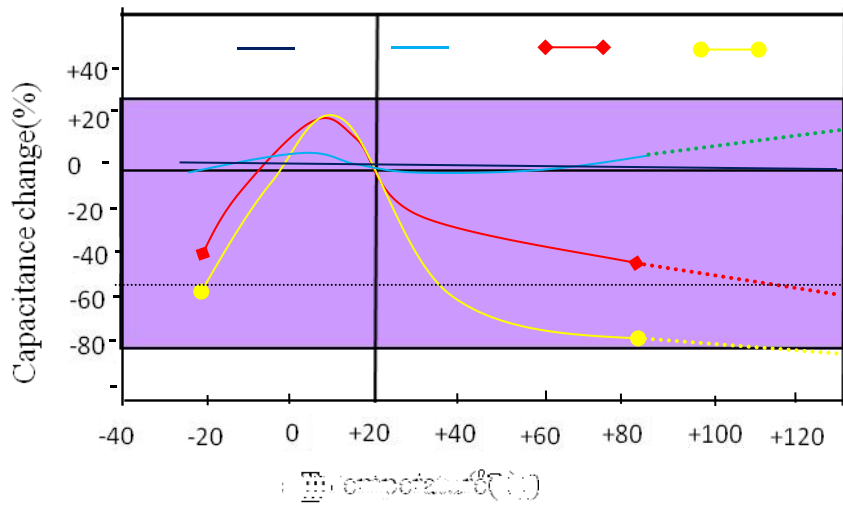

- 2
2 ..

/

/

/

	- 2 2 . .		
	/		/
	/		/

/

°
°C

°

°

°

/

7. /

	- 2 2 . .		
	/		/
	/		/

- 2
2 ..

/

/

/

/

					±
		±			
		±			
		±			
		±			

			± ±
			± ± ±
			± ± ±

8. /

11. /
/

ITEM	W	A0	B0	K1	K0	P	F	E	D0	D1	P0	P2	T
DIM	12.0	$4.38^{+0.30/-0.30}$	$5.70^{+0.10/-0.10}$	--	$2.70^{+0.10/-0.10}$	8.00	$5.50^{+0.10/-0.10}$	1.75	$\phi 1.5^{+0.10/-0.10}$	$\phi 1.5^{+0.10/-0.10}$	4.0	2.0	0.30
ALTERNATE													