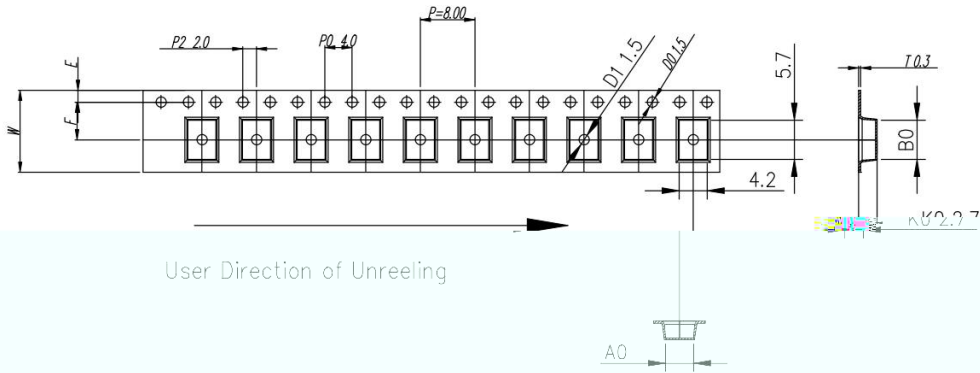

11. /
/

ITEM	W	A0	B0	K1	K0	P	F	E	D0	D1	P0	P2	T
DIM	12.0	$4.38^{+0.30/-0.30}$	$5.70^{+0.10/-0.10}$	--	$2.70^{+0.10/-0.10}$	8.00	$5.50^{+0.10/-0.10}$	1.75	$\phi 1.5^{+0.10/-0.10}$	$\phi 1.5^{+0.10/-0.10}$	4.0	2.0	0.30
ALTERNATE