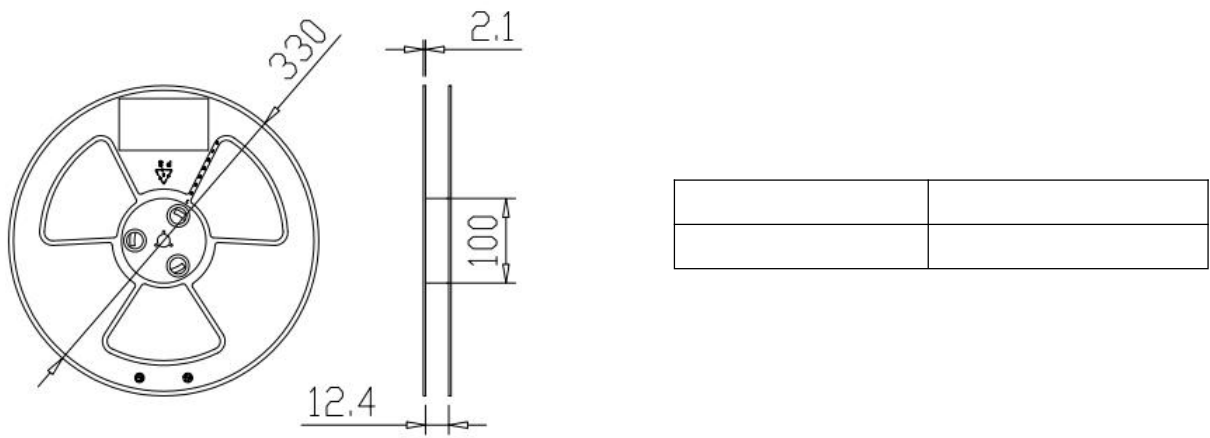

/

/

					±
		±			
		±			
		±			
		±			

			± ±
			± ± ±
			± ± ±

8. /

11. /
/

ITEM	W	A0	B0	K1	K0	P	F	E	D0	D1	P0	P2	T
DIM	12.0	$4.38^{+0.30/-0.30}$	$5.70^{+0.10/-0.10}$	--	$2.70^{+0.10/-0.10}$	8.00	$5.50^{+0.10/-0.10}$	1.75	$\phi 1.5^{+0.10/-0.10}$	$\phi 1.5^{+0.10/-0.10}$	4.0	2.0	0.30
ALTERNATE													

Item	Data	Remark
Cover tape adhesion	10 ~ 100g	Carrier tape and cover tape open angle 165 ~ 180° F=300±5mm/minute

/ -	<div style="display: flex; justify-content: space-around; align-items: center;"> <div style="text-align: center;">  <p>标签</p> </div> <div style="text-align: center;">  <p>料号</p> </div> </div> <div style="display: flex; justify-content: space-around; margin-top: 20px;"> <div style="text-align: center;">  </div> <div style="text-align: center;">  </div> <div style="text-align: center;">  </div> </div>	
-----	--	--