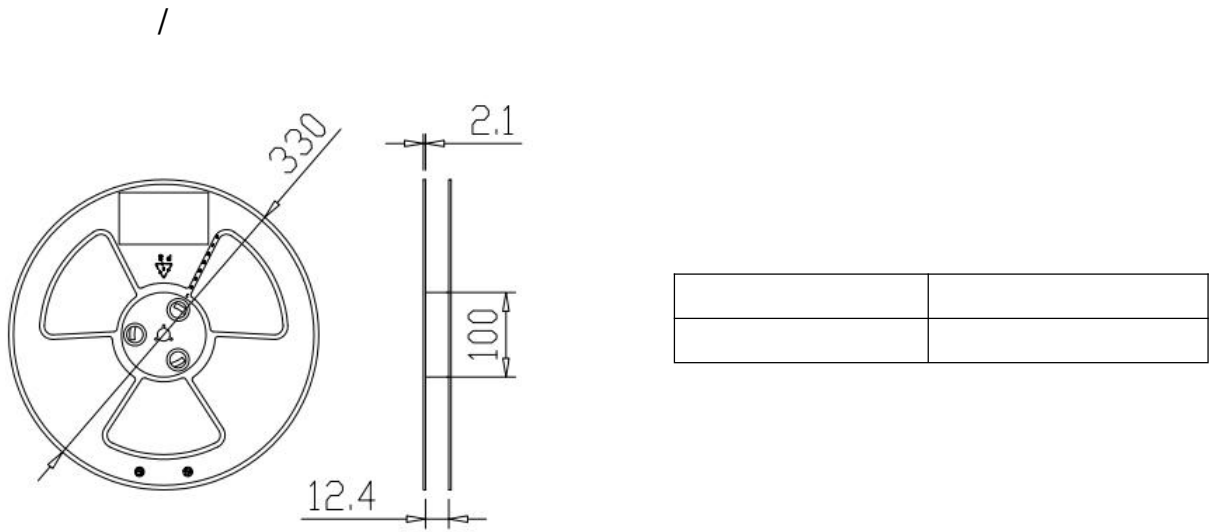

/

Item	Data	Remark
Cover tape adhesion	10 ~ 100g	Carrier tape and cover tape open angle 165 ~ 180° F=300±5mm/minute

/ -	 <p style="margin-left: 10px;">标签</p>	 <p style="margin-left: 10px;">料号</p>		
			 <p style="text-align: center; color: red;">此处为密封当日日期</p>	