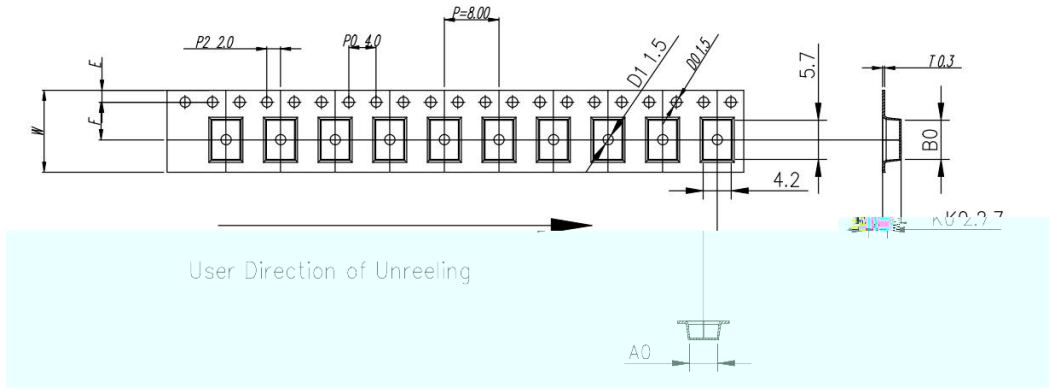

11. /
/

ITEM	W	A0	B0	K1	K0	P	F	E	D0	D1	P0	P2	T
DIM	12.0	$4.2^{+0.30}_{-0.30}$	$5.70^{+0.10}_{-0.10}$	--	$2.70^{+0.10}_{-0.10}$	$8.00^{+0.10}_{-0.10}$	$5.50^{+0.10}_{-0.10}$	$1.75^{+0.10}_{-0.10}$	$\phi 1.5^{+0.10}_{-0.00}$	$\phi 1.5^{+0.10}_{-0.10}$	$4.00^{+0.10}_{-0.10}$	$2.00^{+0.10}_{-0.10}$	$0.30^{+0.05}_{-0.05}$
ALTERNATE