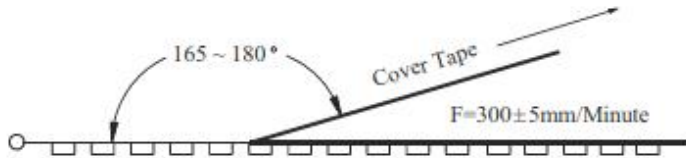

			±
			△ △ △ △ △
			△ △ △ △ △

			± ±
			± ± ±
			± ± ±

8. /

11. /
/

ITEM	W	A0	B0	K1	K0	P	F	E	D0	D1	P0	P2	T
DIM	12.0	$4.2^{+0.30}_{-0.30}$	$5.70^{+0.10}_{-0.10}$	--	$2.70^{+0.10}_{-0.10}$	$8.00^{+0.10}_{-0.10}$	$5.50^{+0.10}_{-0.10}$	$1.75^{+0.10}_{-0.10}$	$\phi 1.5^{+0.10}_{-0.00}$	$\phi 1.5^{+0.10}_{-0.10}$	$4.00^{+0.10}_{-0.10}$	$2.00^{+0.10}_{-0.10}$	$0.30^{+0.05}_{-0.05}$
ALTERNATE													

/

Item	Data	Remark
Cover tape adhesion	10 ~ 100g	Carrier tape and cover tape open angle 165 ~ 180° F=300±5mm/minute

/ -	 <p style="margin-left: 10px;">标签</p>	 <p style="margin-left: 10px;">料号</p>		
			 <p style="text-align: center; color: red;">此处为密封当日日期</p>	