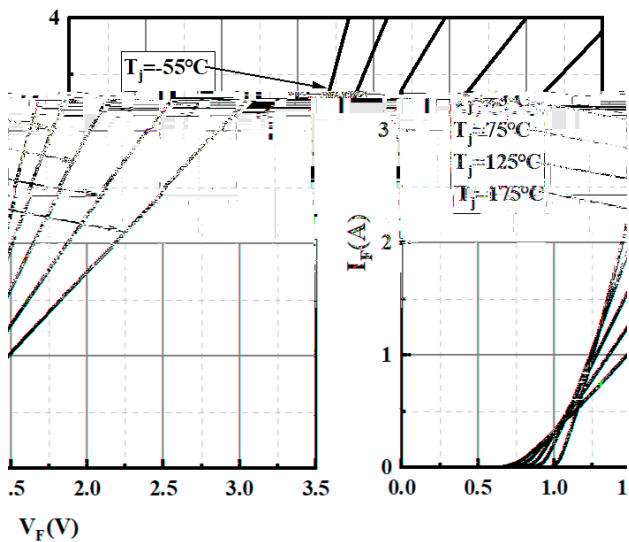

YJD106502PQG3

Electrical Characteristics

PARAMETER	SYMBOL	UNIT	TEST CONDITIONS	Typ.	Max.

Thermal Characteristics

PARAMETER	SYMBOL	UNIT	Value

Typical Characteristics

YJD106502PQG3

YJD106502PQG3