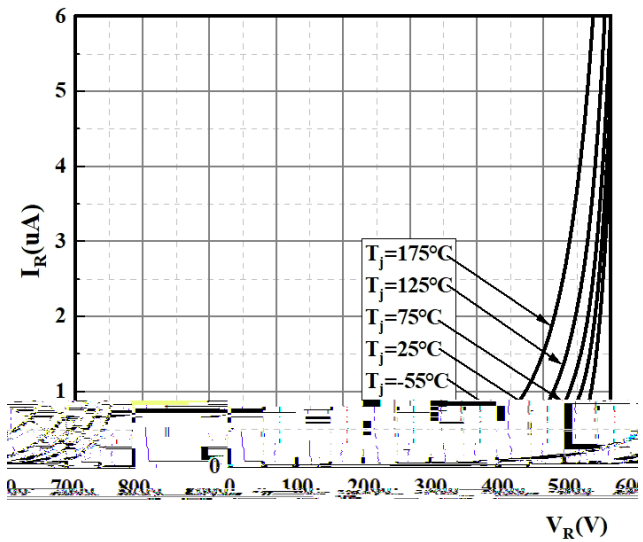

YJD106502PQG3

Electrical Characteristics

PARAMETER	SYMBOL	UNIT	TEST CONDITIONS	Typ.	Max.

Thermal Characteristics

PARAMETER	SYMBOL	UNIT	Value

Typical Characteristics

YJD106502PQG3

YJD106502PQG3

Outline Dimensions

YJD106502PQG3

Disclaimer
