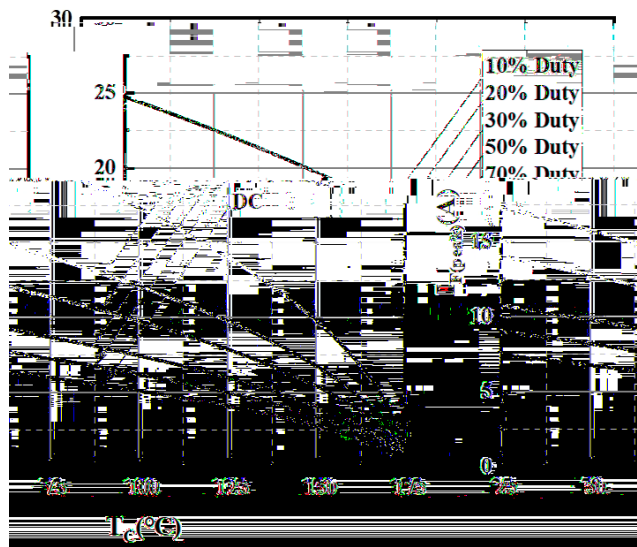

YJD106502PQG3

Electrical Characteristics

PARAMETER	SYMBOL	UNIT	TEST CONDITIONS	Typ.	Max.

Thermal Characteristics

PARAMETER	SYMBOL	UNIT	Value

Typical Characteristics

YJD106502PQG3

YJD106502PQG3

Outline Dimensions

YJD106502PQG3

Disclaimer
