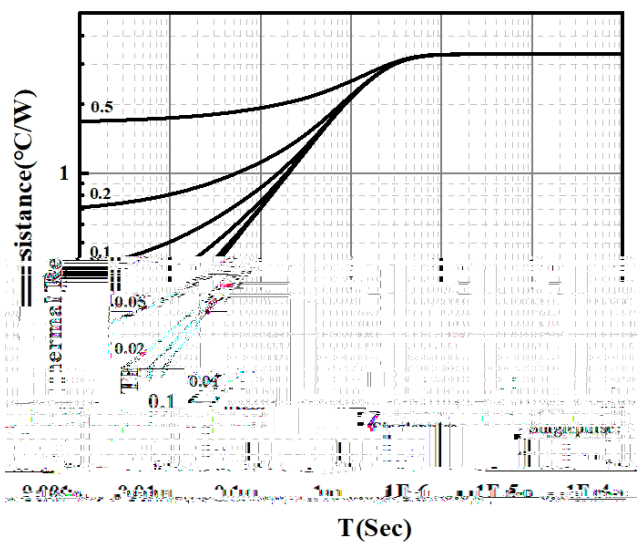

YJD106502PQG3

Electrical Characteristics

PARAMETER	SYMBOL	UNIT	TEST CONDITIONS	Typ.	Max.

Thermal Characteristics

PARAMETER	SYMBOL	UNIT	Value

Typical Characteristics

YJD106502PQG3

YJD106502PQG3

Outline Dimensions

YJD106502PQG3

Disclaimer
